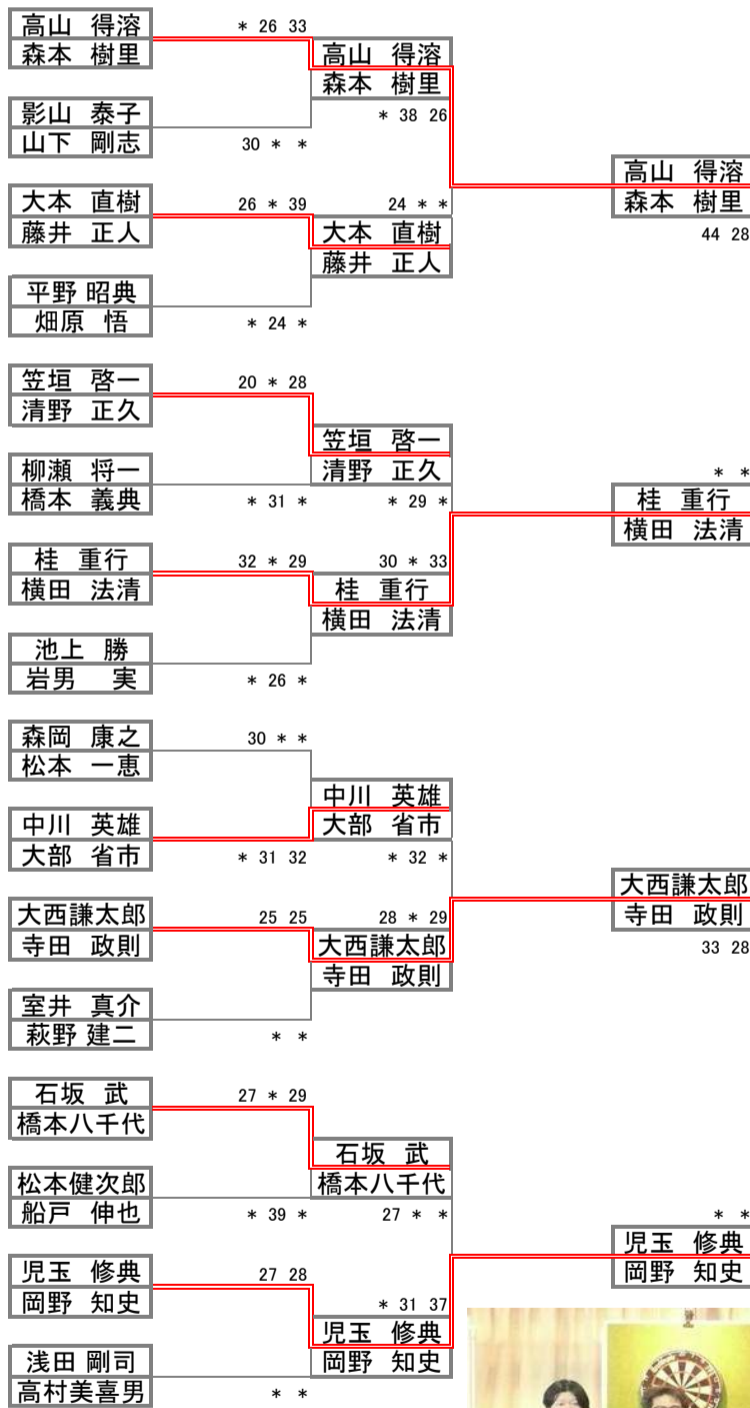

高山 得溶	21	15
岩男 実	*	*
寺田 政則	42	32
影山 泰子	*	*
松本 健次郎	30	29
橋本 義典	*	*
萩野 建二	*	*
石坂 武	27	36
笠垣 啓一	33	21
森本 樹里	*	*
山下 剛志	* 29 *	
大西 謙太郎	29	* 27
船戸 伸也	46	**
桂 重行	* 28 20	
畑原 悟	*	*
森岡 康之	41	33
池上 勝	25	24
橋本八千代	*	*
岡野 知史	32	28
中川 英雄	*	*
柳瀬 将一	* 31 32	
藤井 正人	33	**
高村 美喜男	*	*
室井 真介	20	27
平野 昭典	23	* 18
松本 一恵	* 36 *	
大部 省市	*	*
大本 直樹	34	31
児玉 修典	24	38
横田 法清	*	*
清野 正久	*	*
浅田 剛司	26	21

児玉 修典

高山 得溶
森本 樹里

大西謙太郎
寺田 政則

501ショート

17・18・18・15・19・19・19
高山 得溶
14・19児玉修典
19浅田剛司
19平野昭典

ハイオフ

1 1 0	桂 重行
1 0 0	石坂 武
1 0 4	高山得溶
1 2 9	森岡康之

180