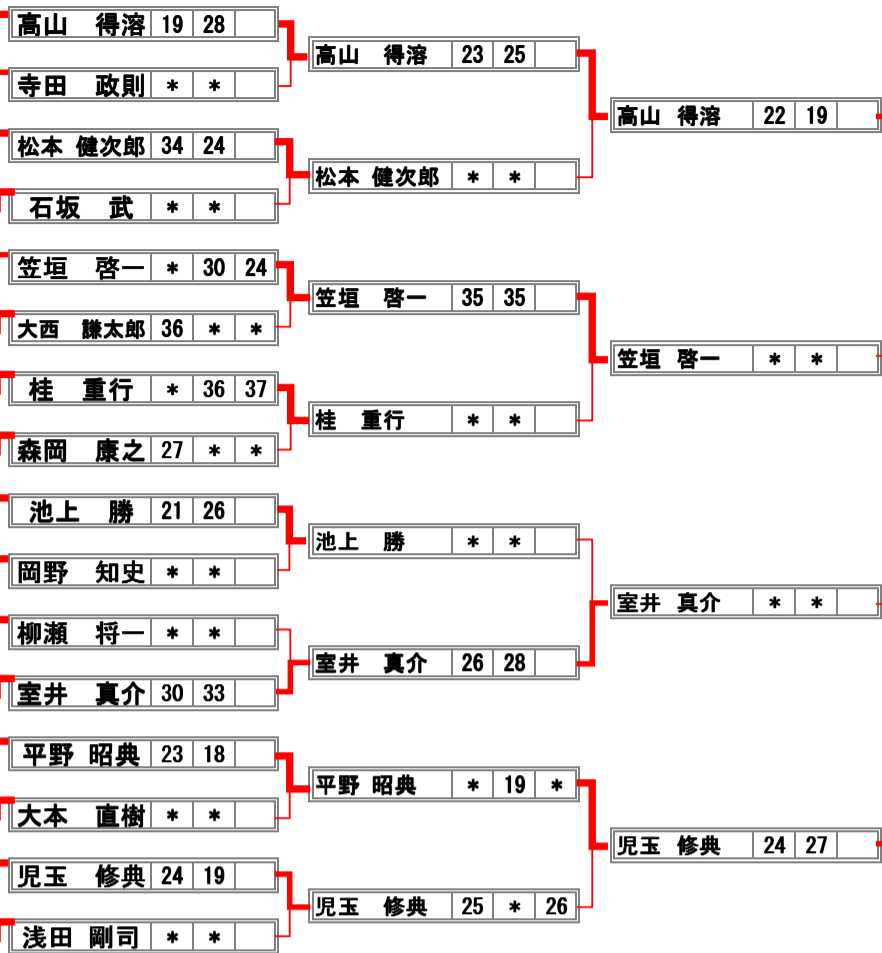

高山 得溶	21	15
岩男 実	*	*
寺田 政則	42	32
影山 泰子	*	*
松本 健次郎	30	29
橋本 義典	*	*
萩野 建二	*	*
石坂 武	27	36
笠垣 啓一	33	21
森本 樹里	*	*
山下 剛志	* 29 *	
大西 謙太郎	29	* 27
船戸 伸也	46	**
桂 重行	* 28 20	
畑原 悟	*	*
森岡 康之	41	33
池上 勝	25	24
橋本八千代	*	*
岡野 知史	32	28
中川 英雄	*	*
柳瀬 将一	* 31 32	
藤井 正人	33	**
高村 美喜男	*	*
室井 真介	20	27
平野 昭典	23	* 18
松本 一恵	* 36 *	
大部 省市	*	*
大本 直樹	34	31
児玉 修典	24	38
横田 法清	*	*
清野 正久	*	*
浅田 剛司	26	21

児玉 修典

高山 得溶
森本 樹里

大西謙太郎
寺田 政則

501ショート

17・18・18・15・19・19・19
高山 得溶
14・19児玉修典
19浅田剛司
19平野昭典

ハイオフ

1 1 0	桂 重行
1 0 0	石坂 武
1 0 4	高山得溶
1 2 9	森岡康之

180